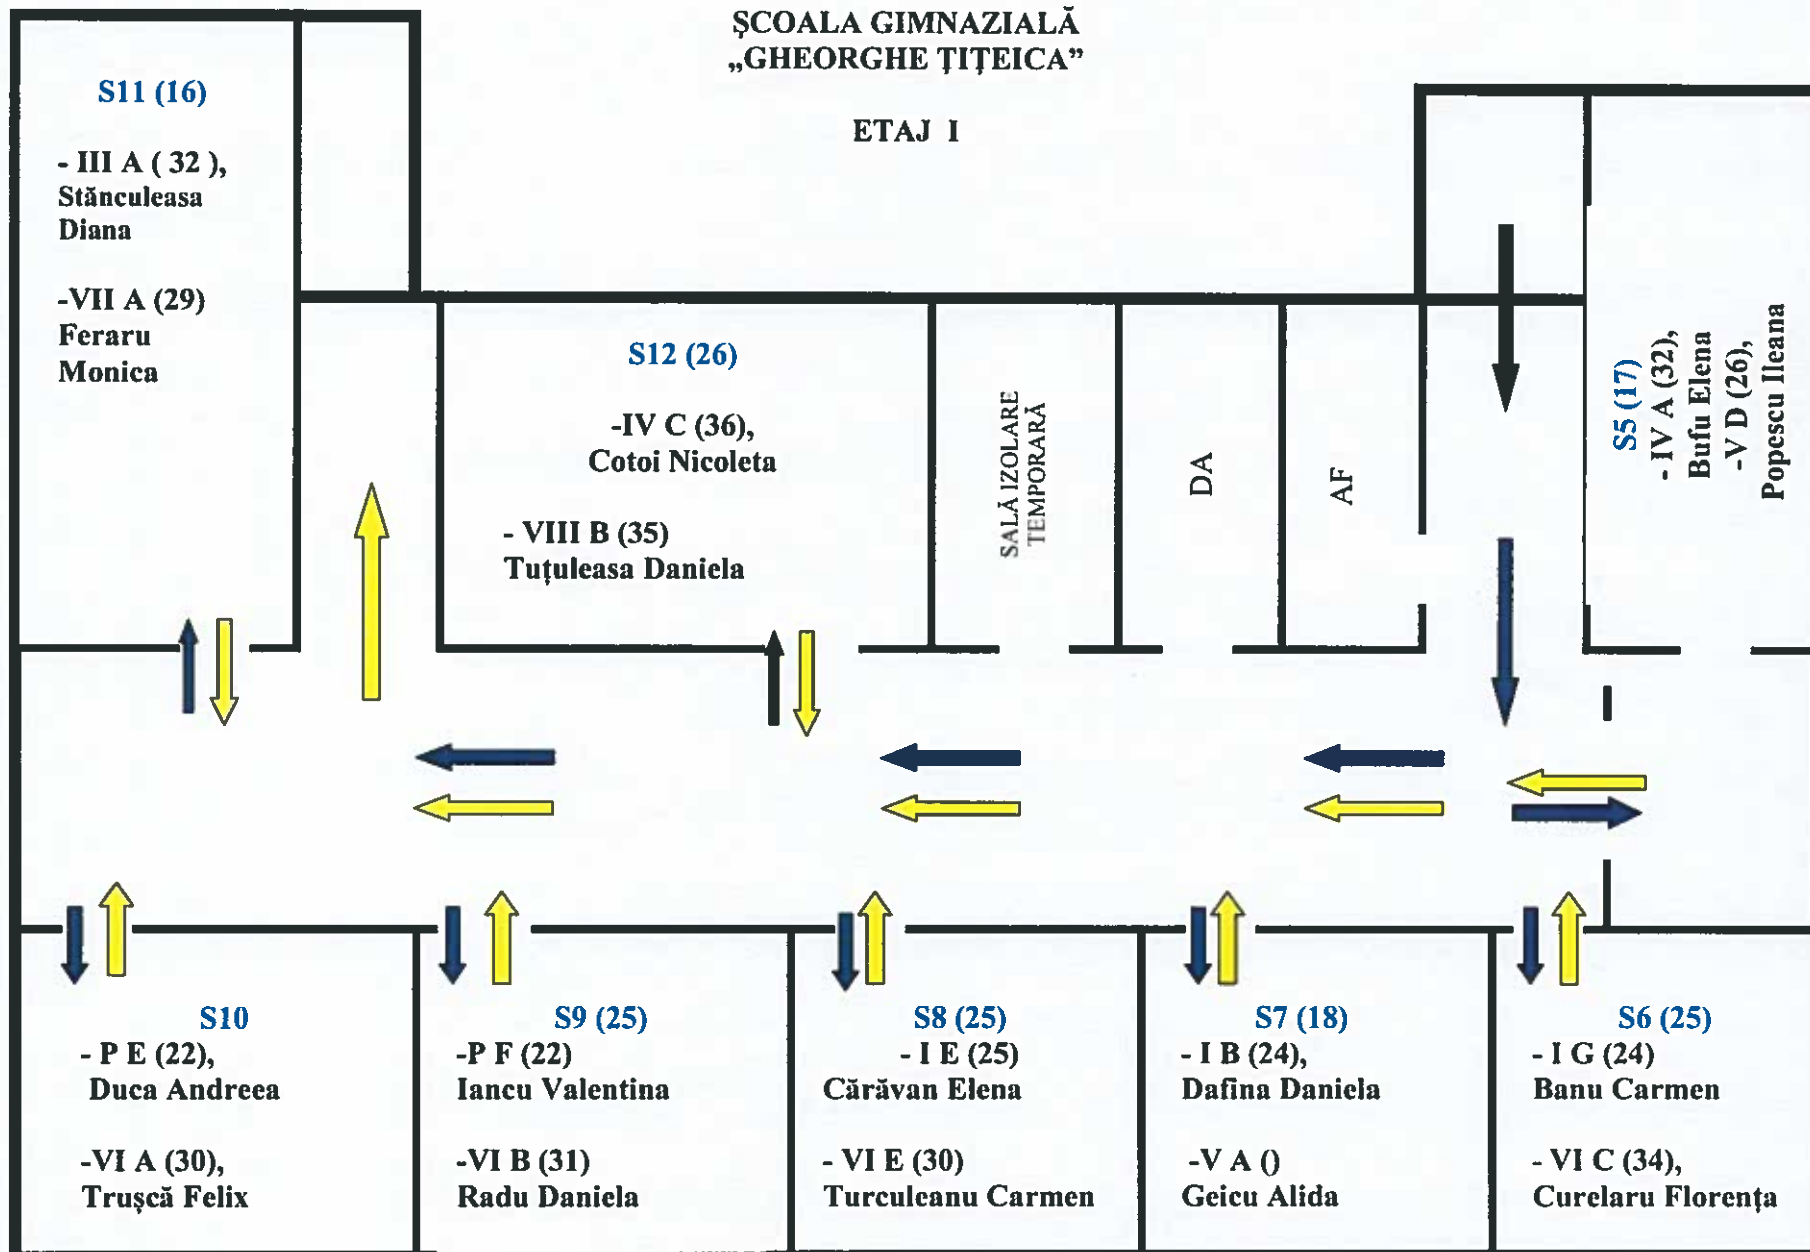

CIRCUIT INTRARE

CIRCUIT IEȘIRE

POARTĂ DE INTRARE-IEȘIRE

CIRCUITUL INTERN DE ACCES AL ELEVILOR

ȘCOALA GIMNAZIALĂ
„GHEORGHE ȚIȚEICA”

ȘCOALA GIMNAZIALĂ
„GHEORGHE ȚIȚEA”

ETAJ I

CIRCUIT INTRARE

CIRCUIT IEȘIRE

ȘCOALA GIMNAZIALĂ
„GHEORGHE ȚIȚEICA”

ETAJ II

CIRCUIT INTRARE

CIRCUIT IEȘIRE

Director,
Prof. Elena Cerasela Cremene

ANEXA 2

CIRCUITUL INTERN DE ACCES AL ELEVILOR

ȘCOALA GIMNAZIALĂ
„GHEORGHE ȚIȚEA”

CIRCUIT INTRARE

CIRCUIT IEȘIRE

CLĂDIREA II
ȘCOALA 35