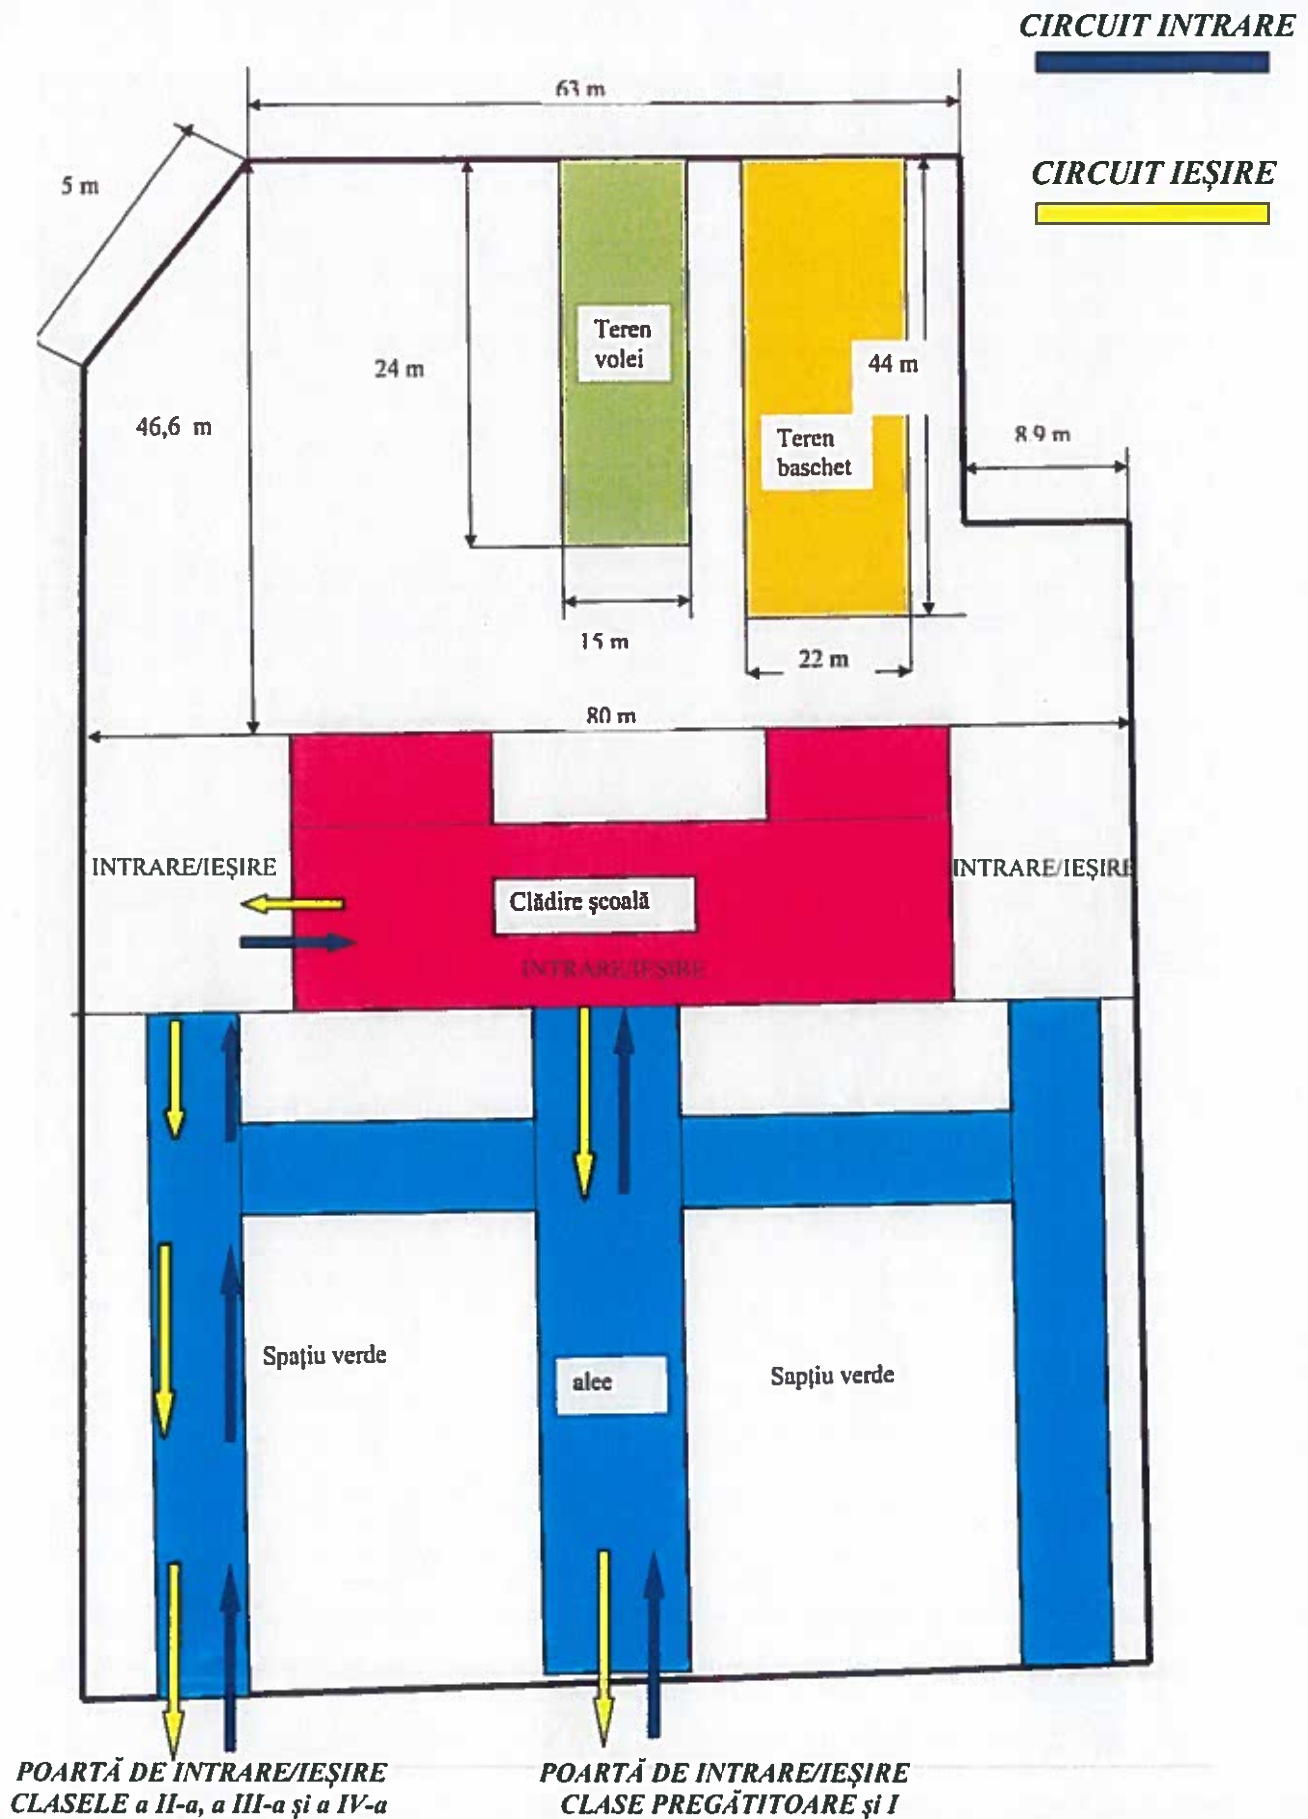

CIRCUITUL EXTERN DE ACCES AL ELEVILOR ÎN ȘCOALĂ ÎNVĂȚĂMÂNT PRIMAR

CIRCUITUL EXTERN DE ACCES AL ELEVILOR ÎN ȘCOALĂ ÎNVĂȚĂMÂNT GIMNAZIAL

CIRCUITUL EXTERN DE ACCES AL ELEVILOR ÎN ȘCOALĂ CLĂDIREA II (Școala 35)

CIRCUIT INTRARE

CIRCUIT IEȘIRE

POARTĂ DE INTRARE-IEȘIRE

CIRCUITUL INTERN DE ACCES AL ELEVILOR

ȘCOALA GIMNAZIALĂ
„GHEORGHE ȚIȚEICA”

ȘCOALA GIMNAZIALĂ
„GHEORGHE ȚIȚEA”

ETAJ I

CIRCUIT INTRARE

CIRCUIT IEȘIRE

ȘCOALA GIMNAZIALĂ
„GHEORGHE ȚIȚEICA”

ETAJ II

CIRCUIT INTRARE

CIRCUIT IEȘIRE

Director,
Prof. Elena Cerasela Cremene

ANEXA 2

CIRCUITUL INTERN DE ACCES AL ELEVILOR