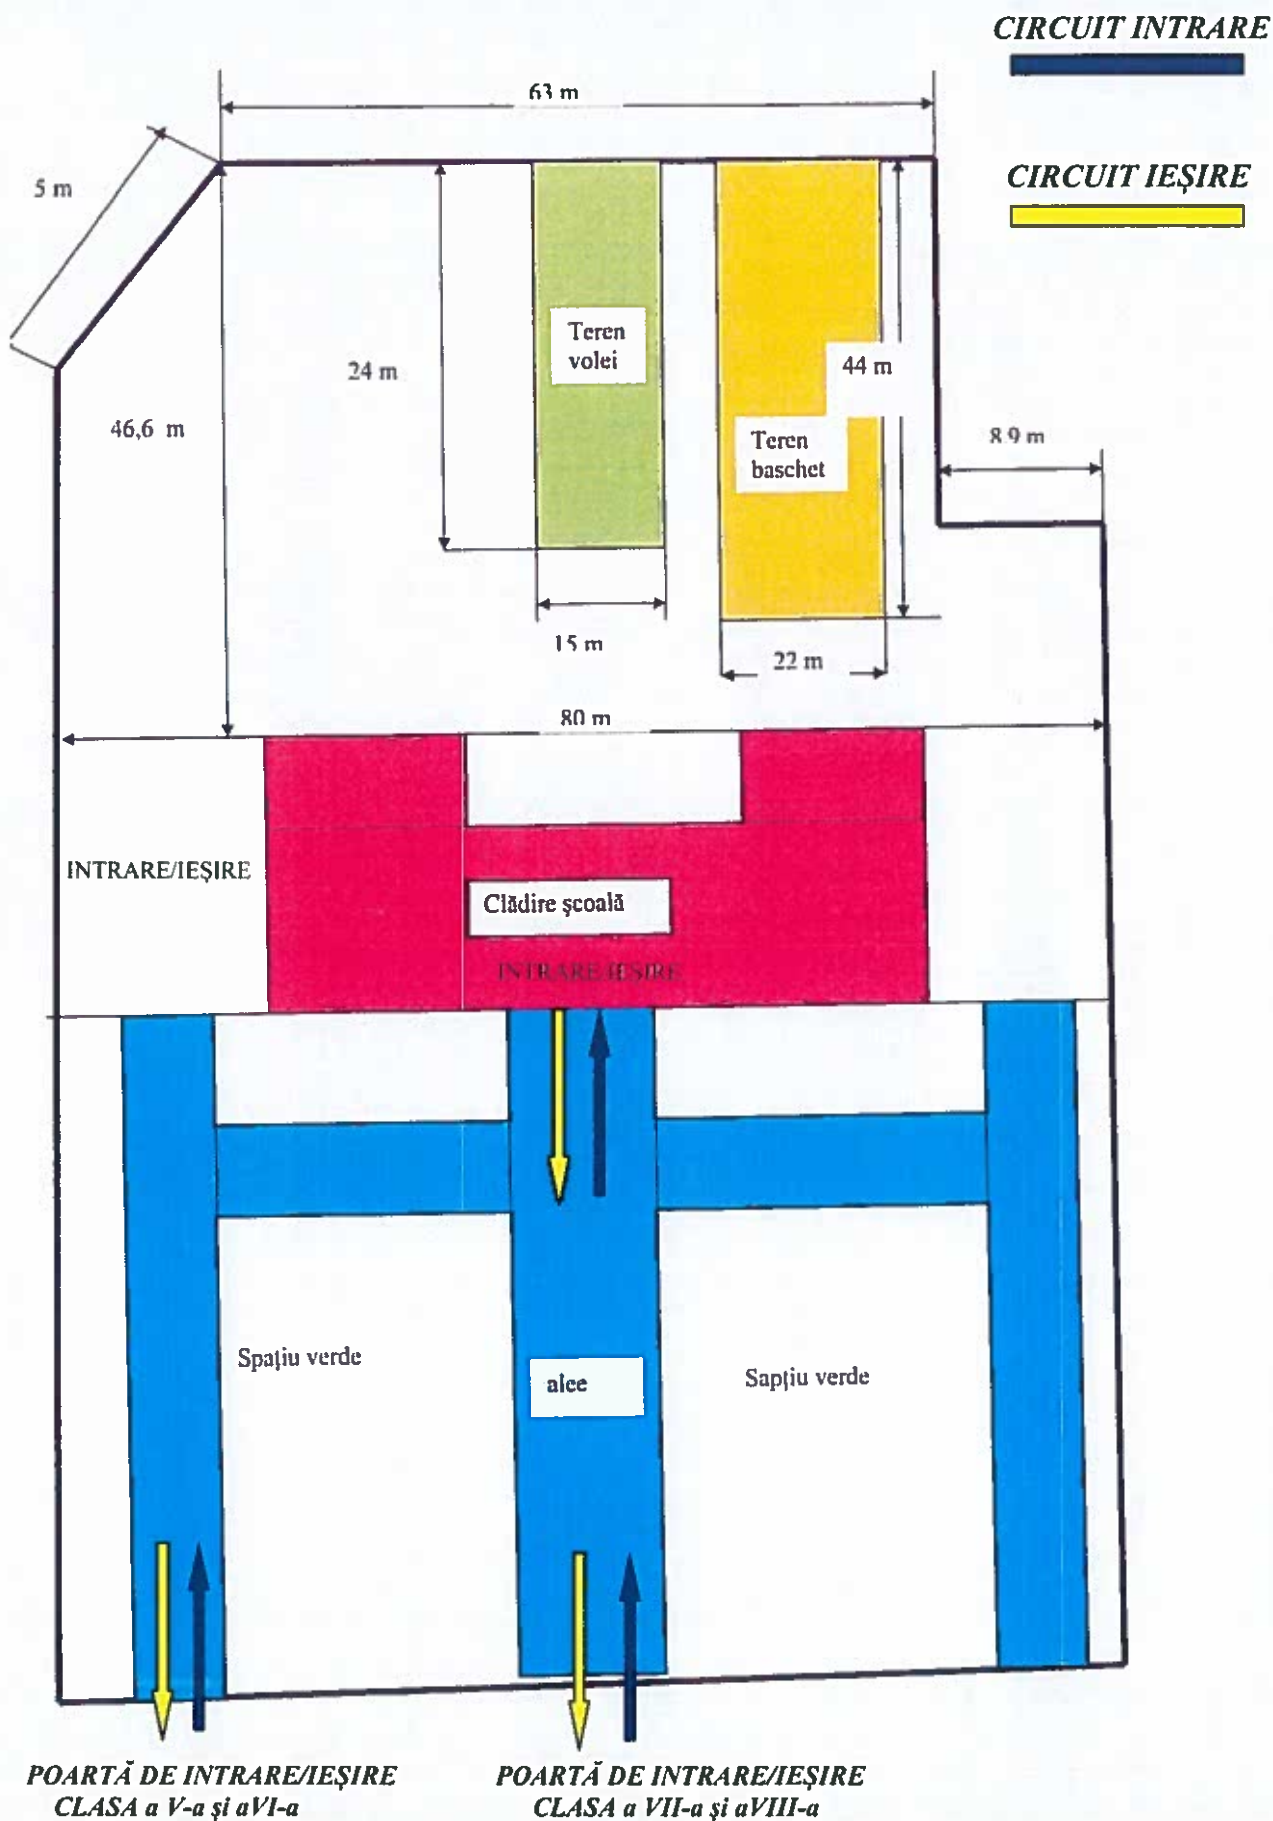

CIRCUITUL EXTERN DE ACCES AL ELEVILOR ÎN ȘCOALĂ ÎNVĂȚĂMÂNT PRIMAR

CIRCUITUL EXTERN DE ACCES AL ELEVILOR ÎN ȘCOALĂ ÎNVĂȚĂMÂNT GIMNAZIAL

CIRCUITUL EXTERN DE ACCES AL ELEVILOR ÎN ȘCOALĂ CLĂDIREA II (Școala 35)

CIRCUIT INTRARE

CIRCUIT IEȘIRE

POARTĂ DE INTRARE-IEȘIRE

CIRCUITUL INTERN DE ACCES AL ELEVILOR

ȘCOALA GIMNAZIALĂ
„GHEORGHE ȚIȚEICA”

ȘCOALA GIMNAZIALĂ
„GHEORGHE ȚIȚEA”

ETAJ I

CIRCUIT INTRARE

CIRCUIT IEȘIRE

ȘCOALA GIMNAZIALĂ
„GHEORGHE ȚIȚEICA”

ETAJ II

CIRCUIT INTRARE

CIRCUIT IEȘIRE

Director,
Prof. Elena Cerasela Cremene

ANEXA 2

CIRCUITUL INTERN DE ACCES AL ELEVILOR