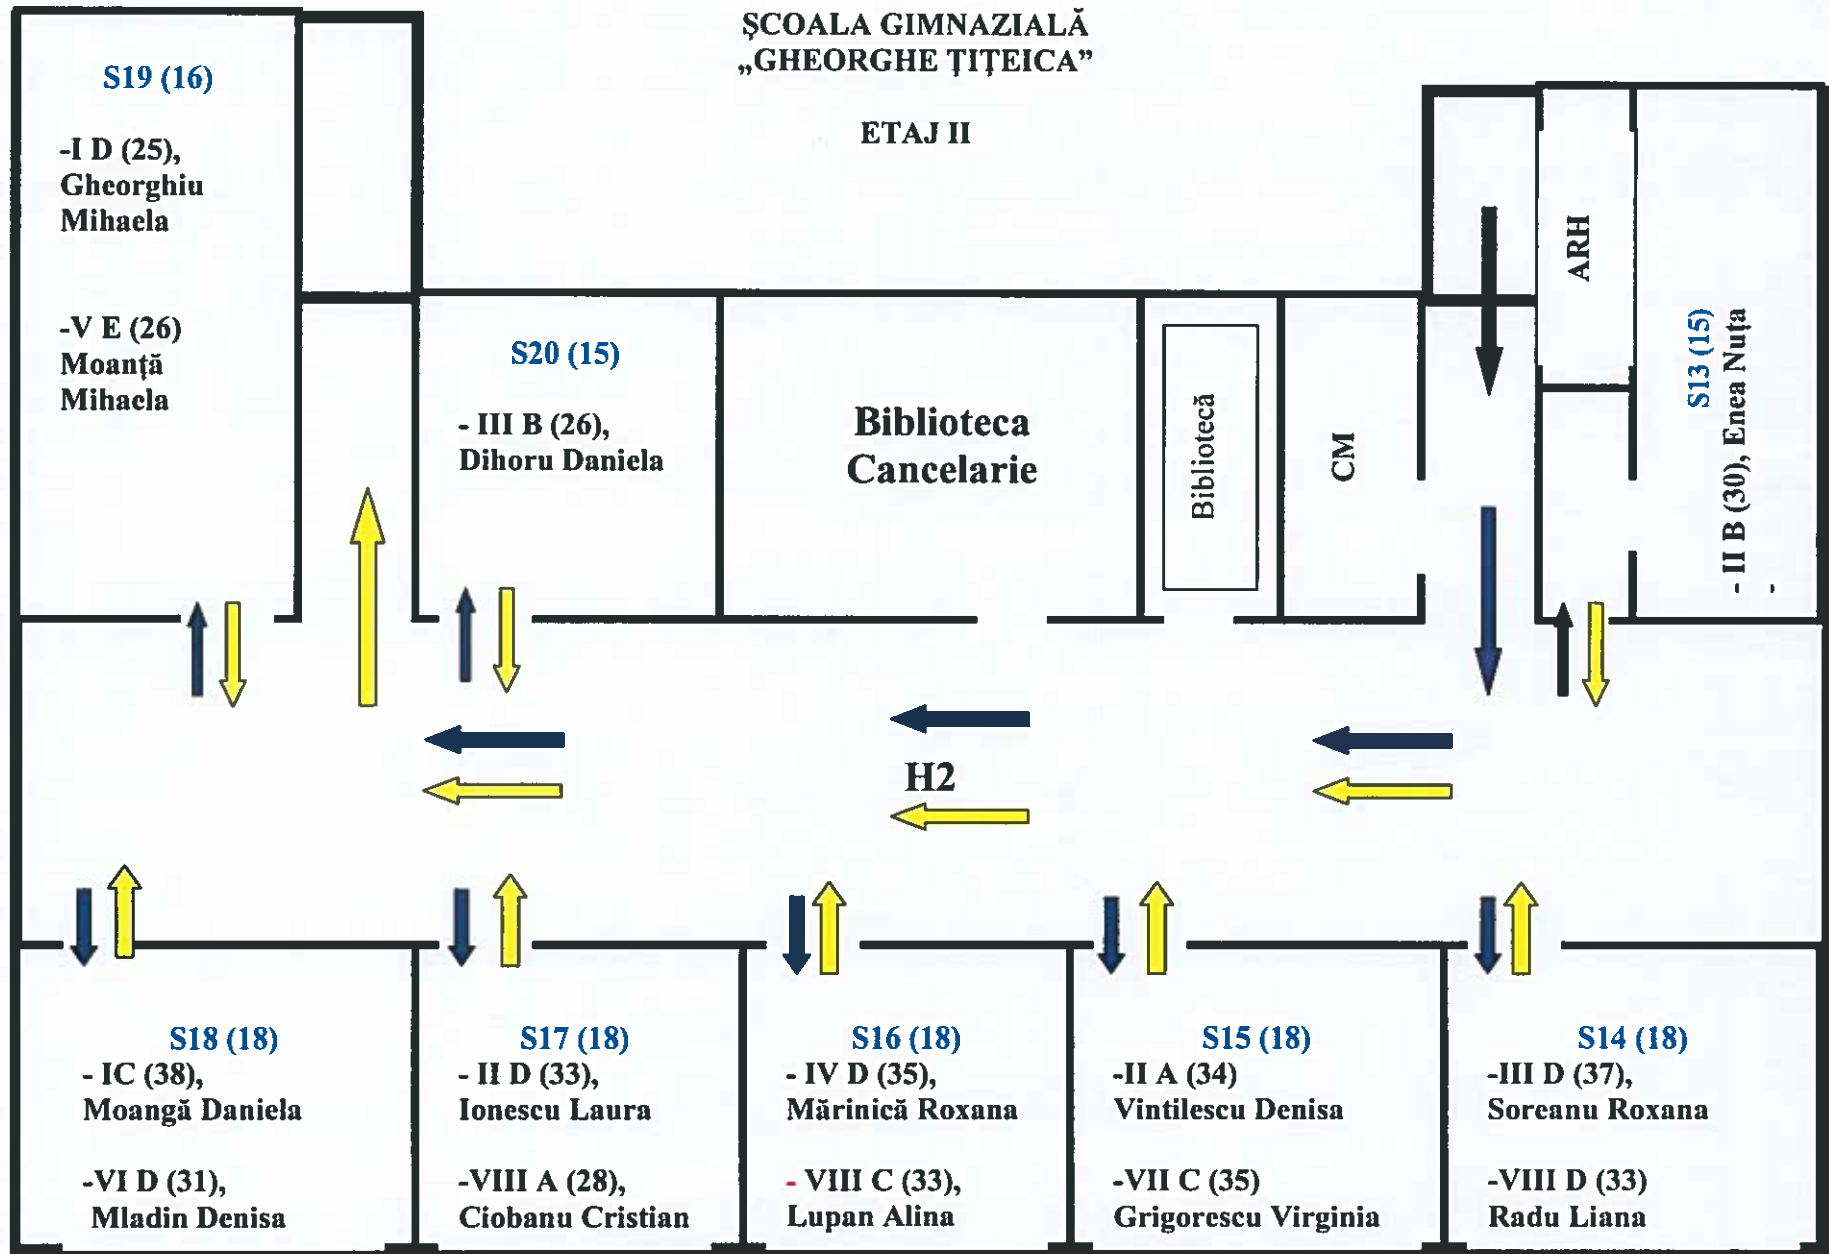

CIRCUIT INTRARE

CIRCUIT IEȘIRE

POARTĂ DE INTRARE-IEȘIRE

CIRCUITUL INTERN DE ACCES AL ELEVILOR

ȘCOALA GIMNAZIALĂ
„GHEORGHE ȚIȚEICA”

ȘCOALA GIMNAZIALĂ
„GHEORGHE ȚIȚEA”

ETAJ I

CIRCUIT INTRARE

CIRCUIT IEȘIRE

ȘCOALA GIMNAZIALĂ
„GHEORGHE ȚIȚEICA”

ETAJ II

CIRCUIT INTRARE

CIRCUIT IEȘIRE

Director,
Prof. Elena Cerasela Cremene

ANEXA 2

CIRCUITUL INTERN DE ACCES AL ELEVILOR