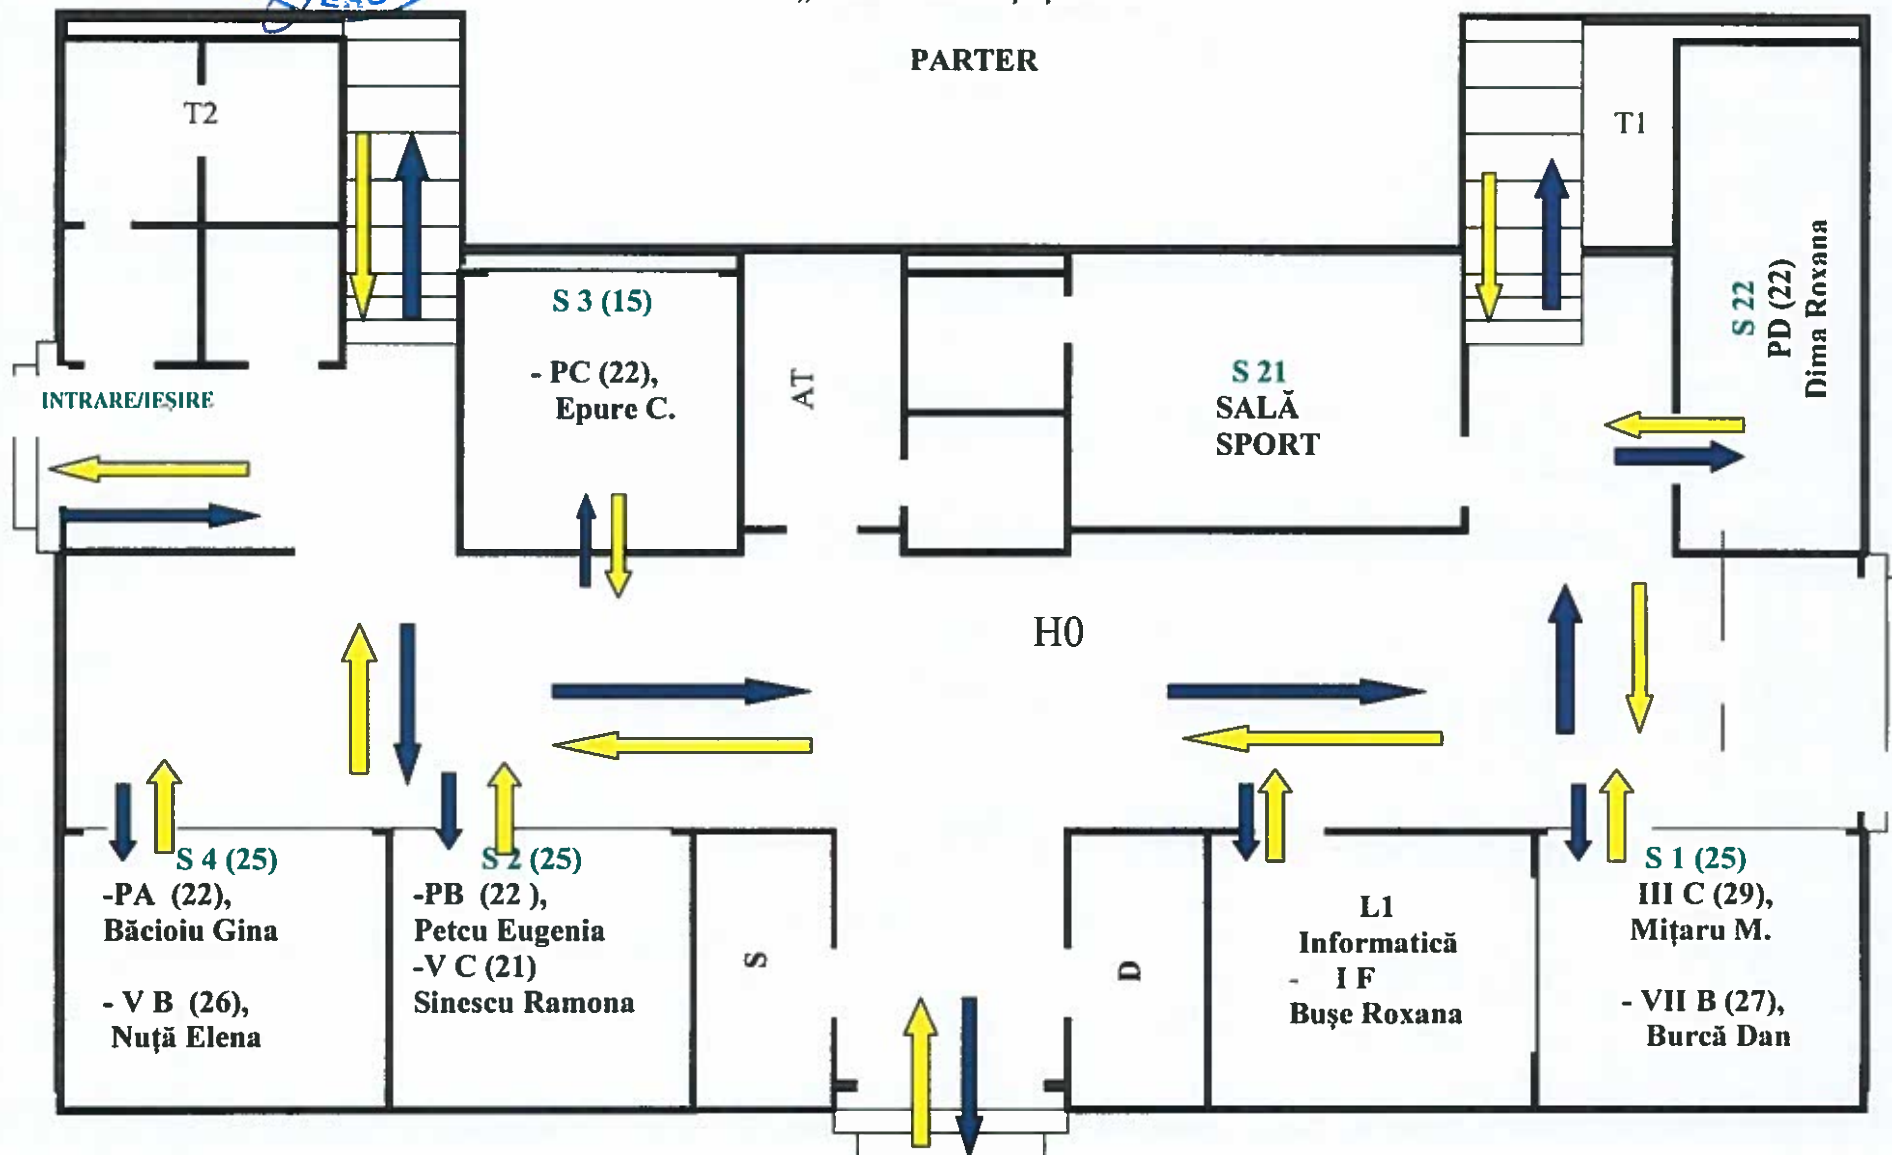

CIRCUIT INTRARE

CIRCUIT IEȘIRE

POARTĂ DE INTRARE-IEȘIRE

CIRCUITUL INTERN DE ACCES AL ELEVILOR

ȘCOALA GIMNAZIALĂ
„GHEORGHE ȚIȚEICA”

ȘCOALA GIMNAZIALĂ
„GHEORGHE ȚIȚEA”

ETAJ I

CIRCUIT INTRARE

CIRCUIT IEȘIRE

ȘCOALA GIMNAZIALĂ
„GHEORGHE ȚIȚEICA”

ETAJ II

CIRCUIT INTRARE

CIRCUIT IEȘIRE

Director,
Prof. Elena Cerasela Cremene

ANEXA 2

CIRCUITUL INTERN DE ACCES AL ELEVILOR